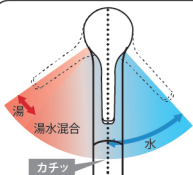

最新型の水栓ならいつも通り使っても節水！使い勝手も抜群！

キッチン用

エコシングル水栓

TOTO

売れています

TKS05301J

25%OFF

メーカー希望小売価格 ¥43,670 (税込)

→¥33,000 (税込)

取替え

エコシングル水栓
ハンドシャワータイプ

TOTO

人気商品

※画像はイメージです。

水と湯の境のクリック感で、水と湯をきちんと使い分けられるのでお湯のムダ使いを抑えられます。

TKS05305JA

40%OFF

メーカー希望小売価格 ¥78,320 (税込)

→¥47,000 (税込)

取替え

エコシングル

給湯機のムダな作動を防いで節湯するので、ガス節約に効果的。

バスルーム用

レバーハンドル水栓 & コンフォートウエーブシャワー

TOTO

TBV03401J1

売れています

30%OFF

メーカー希望小売価格 ¥57,200 (税込)

→¥40,000 (税込)

取替え

アーチハンドル水栓 & コンフォートウエーブシャワー(メタル調)

TOTO

指先や手の甲で簡単に出し止めの操作ができます。シャワーも手元でお湯を出し止めできるので便利。

TBV03452J

メーカー希望小売価格 ¥88,660 (税込)

→¥53,000 (税込)

取替え

40%OFF

快適なのに約35%節水！※1

コンフォートウエーブシャワー

大粒の水玉をスイングしながら勢よく吐水する、適度な刺激の浴び心地。

エアインシャワー

水に空気を含んでいるので、やさしく快適な浴び心地。

洗面所

※画像はイメージです。

洗面化粧台 Vシリーズ
間口 750mm TOTO

メーカー希望小売価格 ¥167,750 (税込)

→¥88,000 (税込)

取替え

48%OFF

特価

全て
工事費+撤去処分費込み価格！
掲載していない商品あります。
ガス・電気・内装工事も取扱っています。

お気軽に
お問い合わせください！

最新型トイレなら超節水！きれい除菌水^{※3}で清潔が長続き！

今なら床クッションフロア+15,000(1畳まで)で張替可能です！

※床の状況により別途追加工事かかる場合があります。(タイル床等)

10セット限定

売れています

ピュアレストQR TOTO 42%OFF

+ ウォシュレットSB(袖リモコン)
メーカーセット希望小売価格 ¥237,930 (税込)

→¥138,000 (税込)

取替え

※画像はイメージです。

人気商品

TOTO
ピュアレストQR
+アブリコットF1A
オート洗浄機能付

33%OFF

メーカーセット希望小売価格 ¥289,080 (税込)

→¥194,000 (税込)

取替え

※画像はイメージです。

TOTO
GG1(手洗いなし)
オート洗浄機能付

34%OFF

メーカーセット希望小売価格 ¥302,390 (税込)

→¥200,000 (税込)

取替え

【試算条件】2021年12月現在。消費税率10%で試算しています。算出値は各々の試算条件に基づくものであり、記載どおりのCO₂排出削減量・削減金額を保証するものではありません。以下の試算条件、試験方法、設定等につきましては、TOTOのオンラインカタログでご確認ください。

※1 「住宅&パブリックカタログ 2022」P465

※2・※3 「住宅&パブリックカタログ 2022」P1040※除菌・分解・漂白効果は実使用の実証結果ではありません。

※表示価格は税込み価格です。*メーカーセット希望小売価格に工事費・内装・インテリアは含まれません。

*「エコシングル」「エアイン」「ウォシュレット」はTOTO株式会社の登録商標です。

TOTO

水まわりのコンビニ